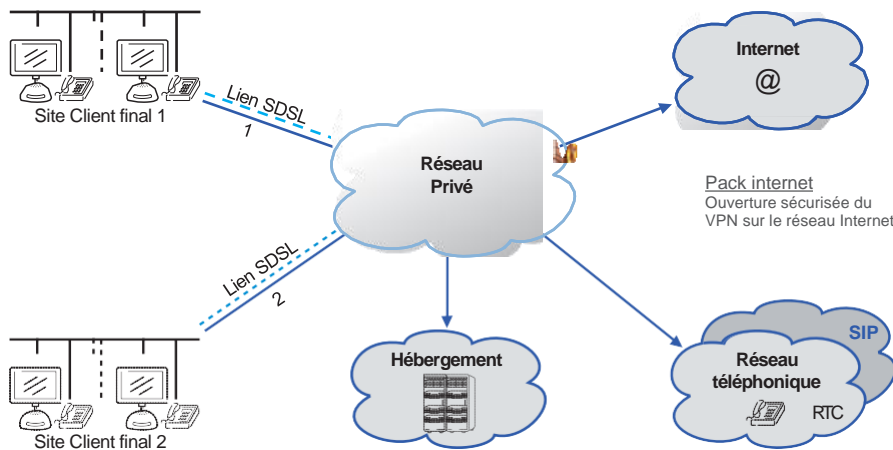

## L'offre SDSL, une offre nationale de transport de données à Haut Débit sur liens Symétriques DSL.

Le SDSL offre un débit d'informations symétrique et garanti par lequel transitent les données.

Les liens SDSL livrés garantissent fluidité et efficacité des différents services proposés.

### Pour quoi faire ?

- Téléphonie sur IP (**VoIP**),
- Eléments constitutif d'un réseau privé virtuel (**VPN**),
- Applications numériques multisites (**ex. : GPAO**),
- Infrastructure d'**e-business** critique,
- Intégration du système d'information (**SI**) dans une architecture e-business avancée.

### Offre SDSL

Offre de convergence voix/data à haut débit permettant de relier des sites, avec des débits jusqu'à 32 Mbps en agrégat de liens.

Grâce aux collectes ATM de Paris, Nantes, Lyon, Toulouse\*, Bordeaux\* et Marseille\*, bénéficiez des meilleurs tarifs SDSL.

### VoIP Ready

Offre de convergence voix/data **Double-Play** sur l'offre Haut Débit du service SDSL.

**Technologie** opérant une segmentation des flux niveau 2, assurant ainsi un **transport optimal de la voix**.